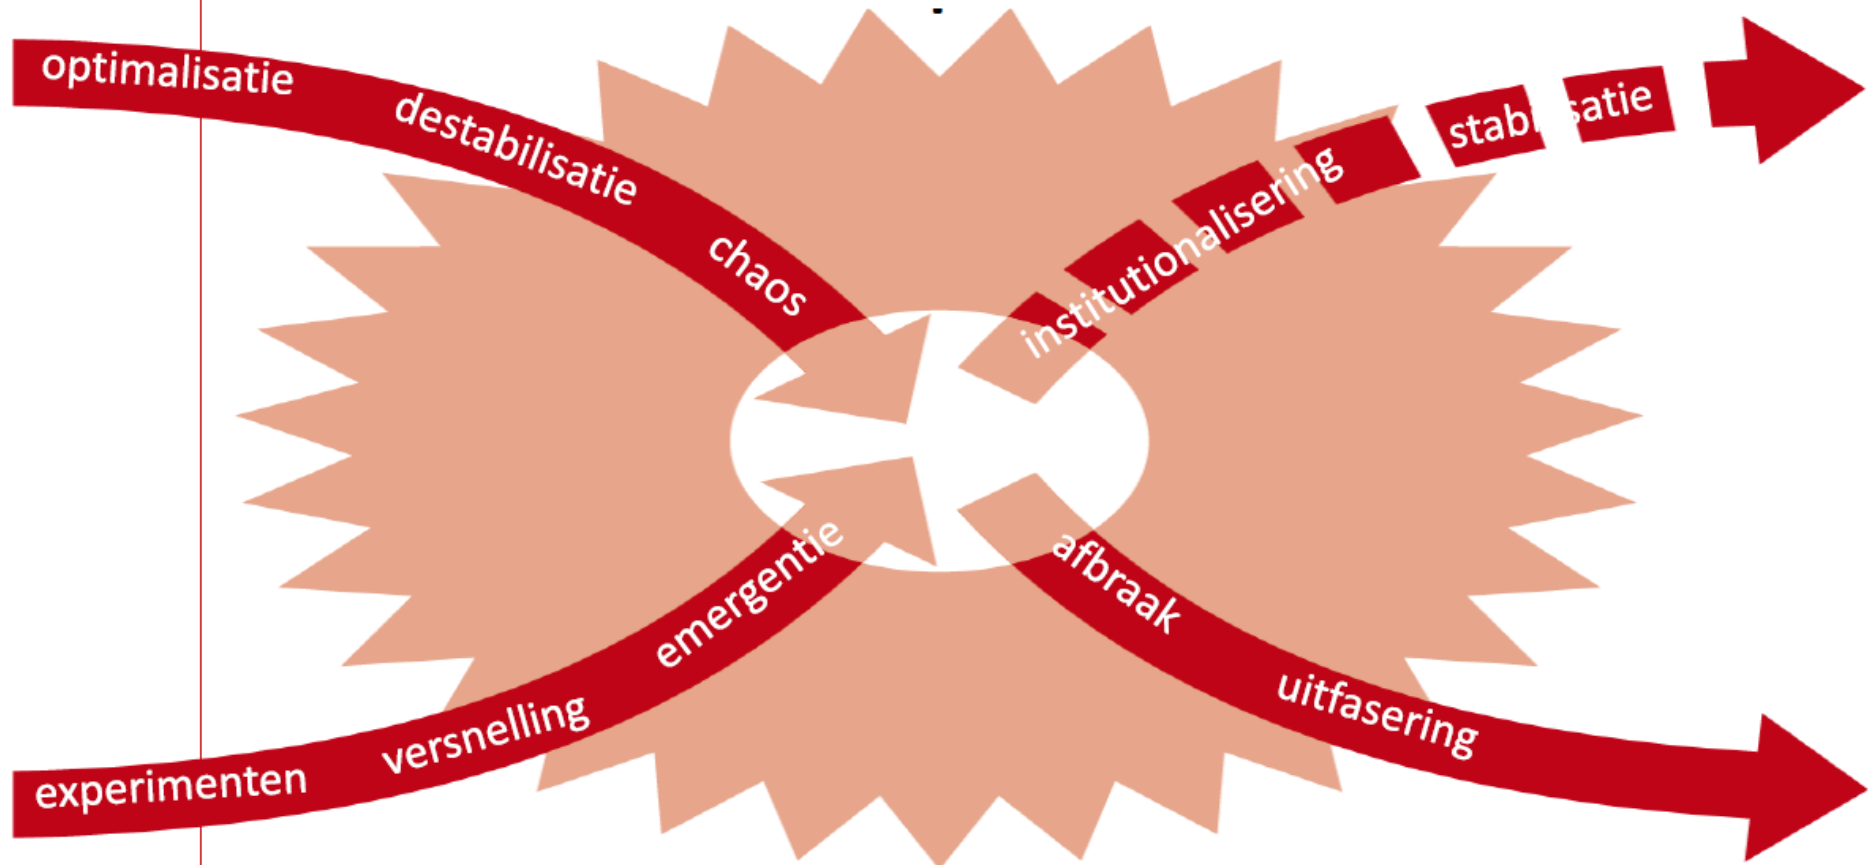

Den Haag

Den Haag – stad in transitie

Haagse Vastgoed Societeit 28 05 2016

Ik zie ...

Transitiepatronen

Demografische druk

Bestaande voorraad als drukvat

Banenpolarisatie in Den Haag

Krimpende werkgelegenheid

**20.000
banen in
6 jaar**

Stedelijk ecosysteem Randstad

Waar **18-29** jarigen voor kiezen

Waar **hoger opgeleiden** voor kiezen

Veerkracht Haagse Bevolking

Opgave: richt en versnel de transitie