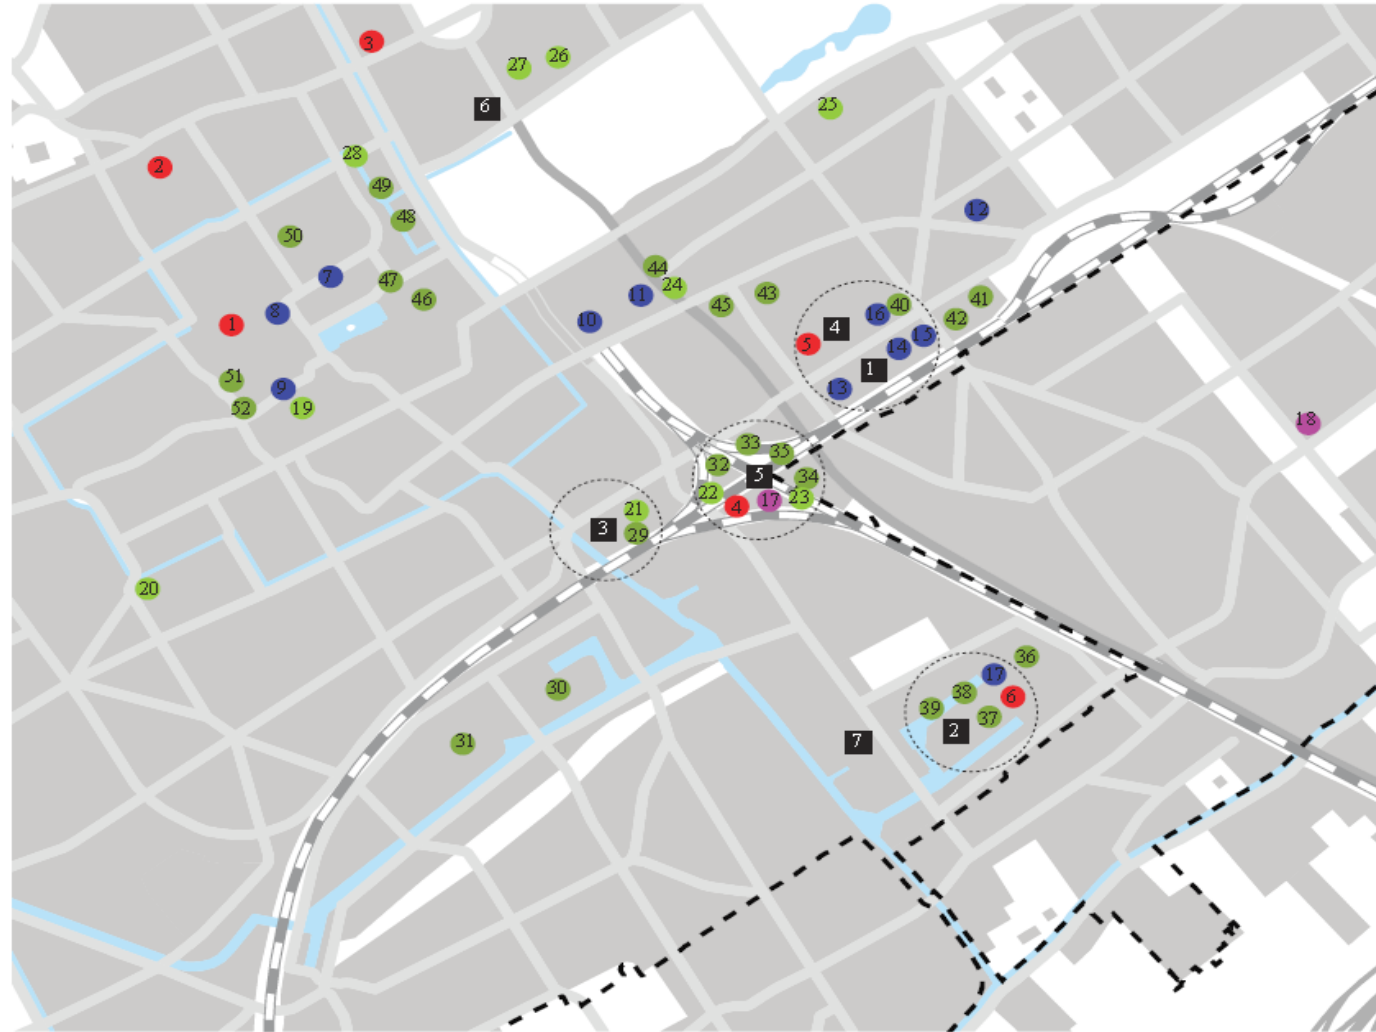

! Nationaal cyber Testbed Centrum

! Research Center Institute for Financial Crime

Concentratie startups en impact economie

Startups & impact economy

- **Connectivity**
 - 1. EMSA Emerging Markets Africa
 - 2. H5mag
 - 3. International Institute for Communication and Development
 - 4. Crowd Roaming
 - 5. World Startup Factory
 - 6. Winkwaves
- **Safety & Security**
 - 7. The Hague Centre for Strategic Studies
 - 8. AGT International
 - 9. Tek Tok
 - 10. Centre for Innovation (Leiden University)
 - 11. TNO
 - 12. VanderVoort Projects
 - 13. European Network for Cyber Security
 - 14. RedSocks
 - 15. HackerOne
 - 16. Crowdsens e
- **Energy**
 - 17. Fanack
 - 18. Aarten Energy Solutions
- **Food**
 - 19. Cordaid
 - 20. Oxfam Novib
 - 21. Waterwatch Coöperative U.A.
 - 22. Naffit
 - 23. Urban Farmers AG
 - 24. PUM
 - 25. Land en Tuinbouworganisatie Nederland
 - 26. Courage
 - 27. Crazygreens
 - 28. Netherlands Development Organization
- **Sustainability**
 - 29. Plastic Soup Foundation
 - 30. Stichting Enactus (Haagse Hogeschool)
 - 31. Ampyx Power
 - 32. InMarket
 - 33. NL Innovators
 - 34. Posad
 - 35. SimGas
 - 36. Greenfox
 - 37. Groengas Mobiel
 - 38. Secrid
 - 39. Utiliq
 - 40. Elva
 - 41. FMO
 - 42. Rathenau Institute
 - 43. RVO
 - 44. UN Global Compact Netherlands
 - 45. Ministry of Economic Affairs, Agriculture and Innovation
 - 46. Stichting Waste
 - 47. European Climate Foundation
 - 48. Instituut SMO
 - 49. Global Pacific and Partners
 - 50. SBC Energy Institute
 - 51. Stichting Duurzaam Den Haag
 - 52. Stichting Haags Mileucentrum
- **Ontmoetingsplaatsen**
 - 1. HSD Campus
 - 2. Caballerofabriek
 - 3. New World Campus
 - 4. WTC The Hague
 - 5. Bink 36
 - 6. Spaces Den Haag
 - 7. Fokker Terminal

- **Ontmoetingsplaatsen**
 - 1. HSD Campus
 - 2. Caballerofabriek
 - 3. New World Campus
 - 4. WTC The Hague
 - 5. Bink 36
 - 6. Spaces Den Haag
 - 7. Fokker Terminal

Concentratie cybersecurity

Cyber Security