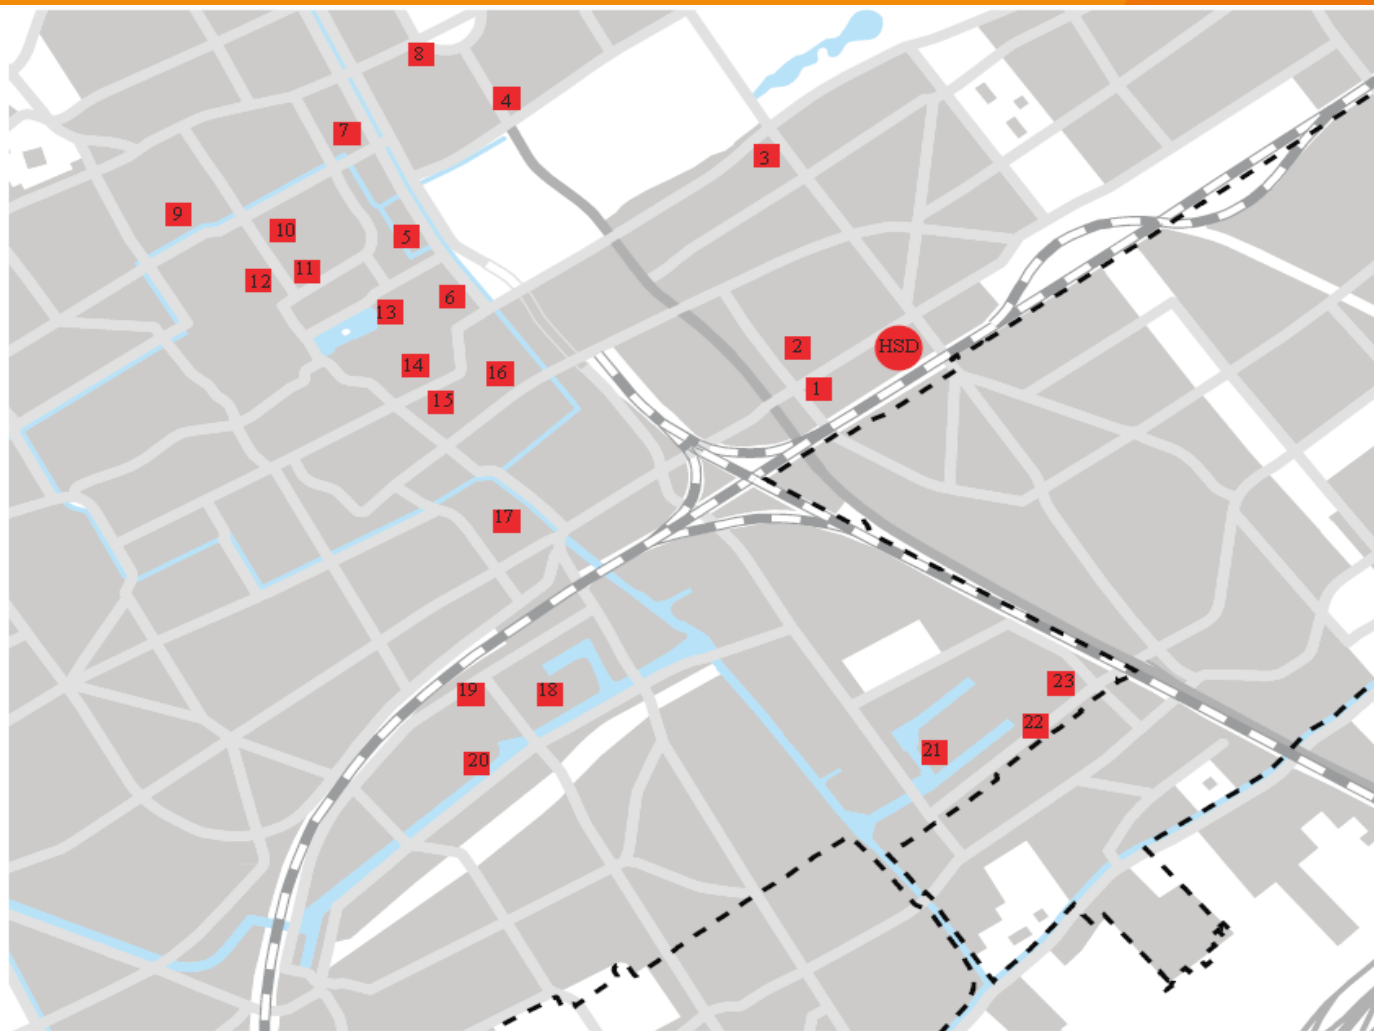

Concentratie cybersecurity

Cyber Security

● HSD Campus (tenants)
HSD Office
Cyber Security Academy
Authasas
Crowdsense
DataExpert
Deloitte
Dionach
Erac
ENCS
Fox-IT
Hackerone
HCSS
ICOPP
Incentro
ITSX
Keer BV (van Aetsveld)
Kleewein onderneemt
Linkspot
National Police
Preparedness
SDR Academy
Tax Office Internet Service Center
Teo-IB
Thales
The Dutch National Police Force
TNO
Tokenizer
Track Inspector
Trepairl
vanderVoort Cyber Security

■ Other HSD Partners
1. Siemens Nederland
2. Skillcube
3. ROC Mondriaan School voor Orde en Veiligheid
4. Louwers IP
5. Koninklijk Instituut voor Ingenieurs
6. Hotzone Solutions
7. VP Sitex
8. Dutch National Coordinator of Counterterrorism and Security
9. Pax Ludens Foundation
10. Awareness
11. Barents Kranz advocaten
12. ABN AMRO Bank
13. Rabobank
14. Ministry of Defence
15. Gemeente Den Haag
16. Ministry of Security and Justice
17. VHP Human Performance
18. Haags e Hogeschool
19. ROC Mondriaan
20. Experian Nederland
21. Studio Veiligheid
22. Eurojust
23. KPN