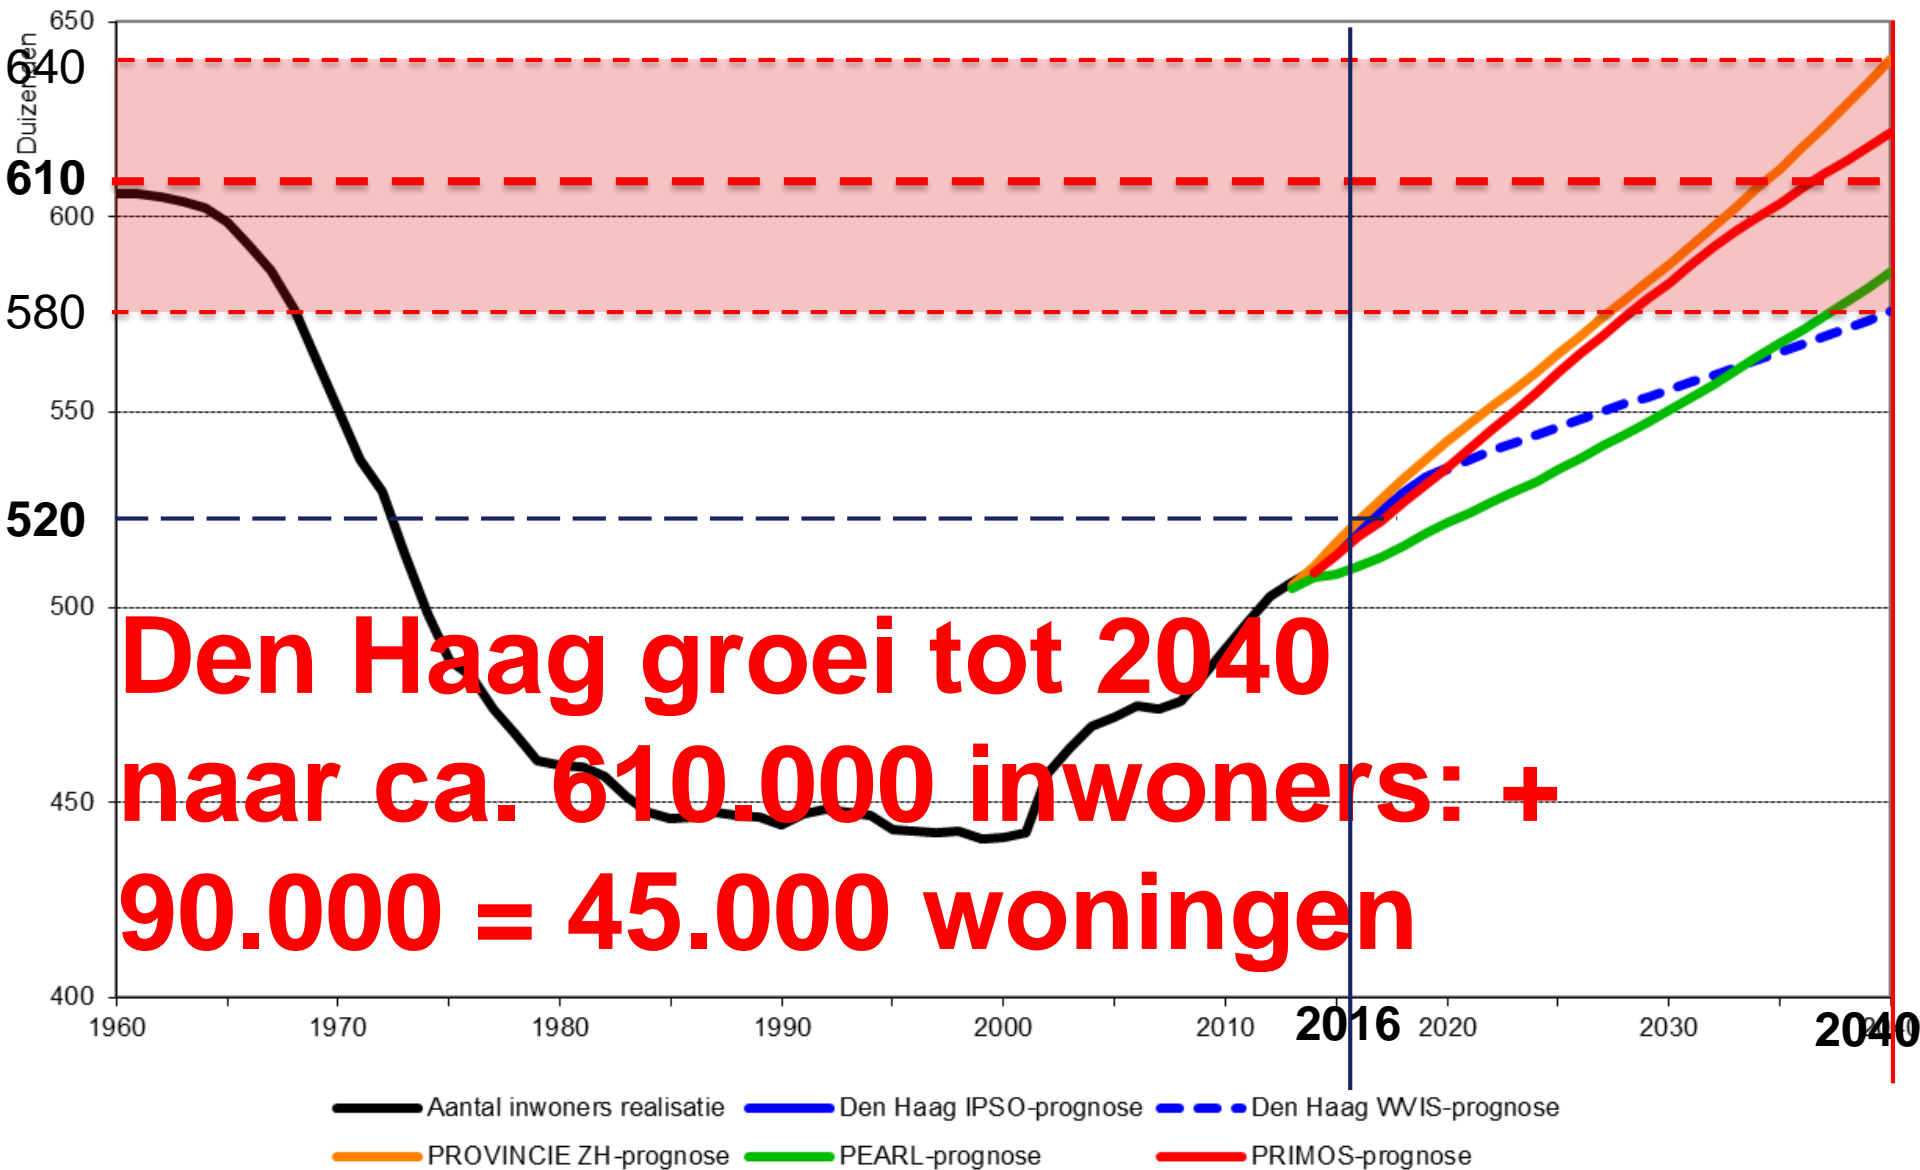

Den Haag

Den Haag – stad in transitie

Haagse Vastgoed Societeit 28 05 2016

Ik zie ...

Transitiepatronen

Demografische druk

Bestaande voorraad als drukvat

Banenpolarisatie in Den Haag

Krimpende werkgelegenheid

**20.000
banen in
6 jaar**

Stedelijk ecosysteem Randstad

Waar **18-29** jarigen voor kiezen

Waar **hoger opgeleiden** voor kiezen

Veerkracht Haagse Bevolking

Opgave: richt en versnel de transitie