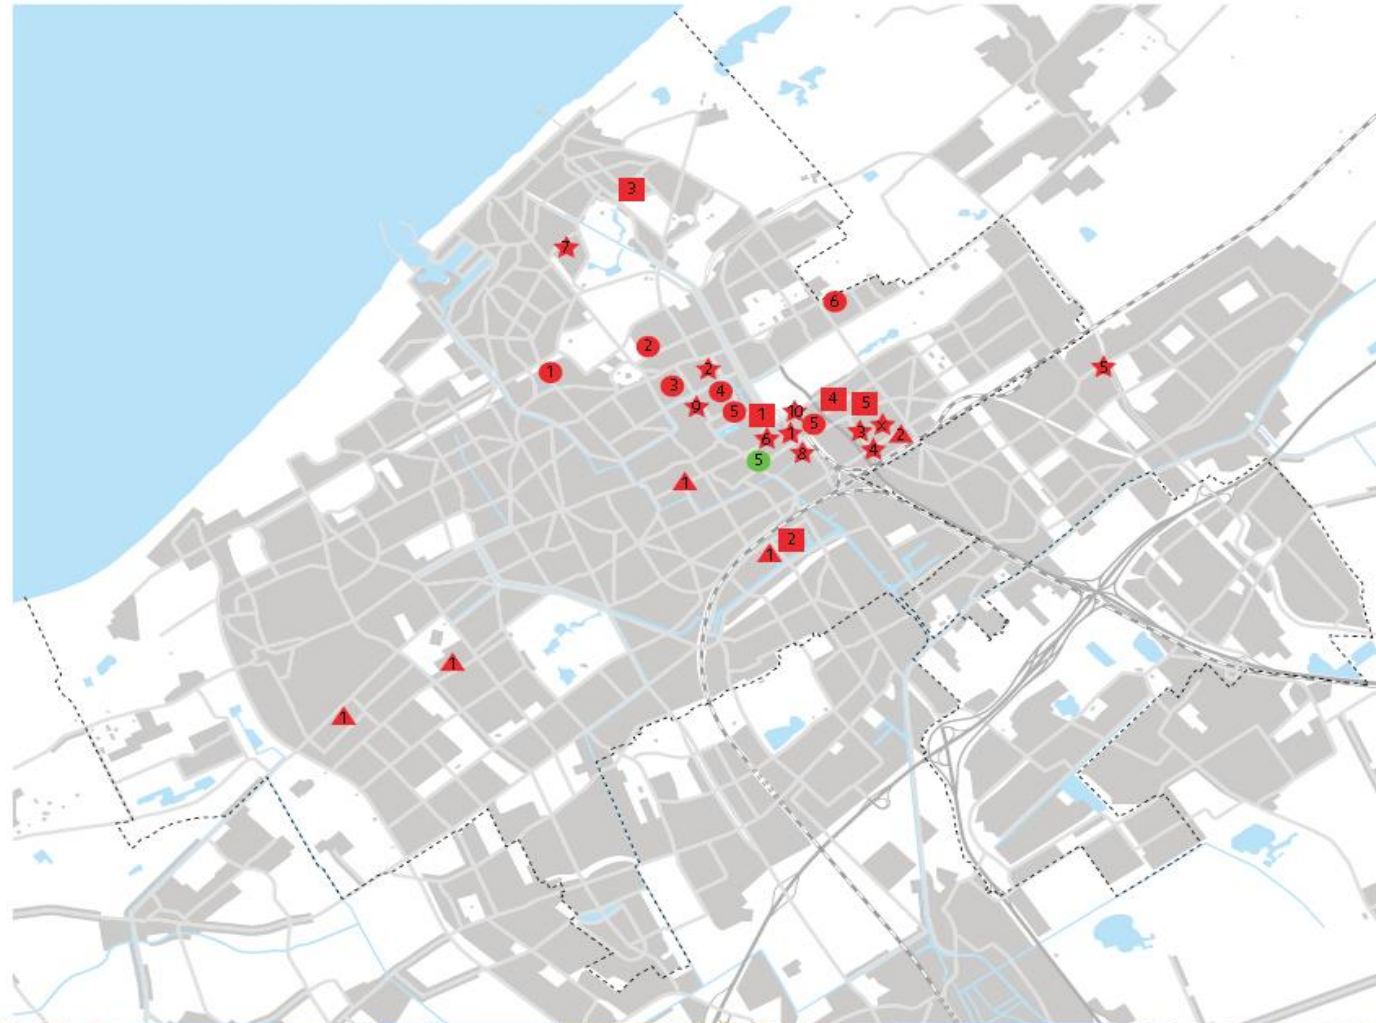

■ HBO

1. Koninklijke Academie van Beeldende Kunsten
2. De Haagse Hogeschool
3. Hotelschool The Hague
4. Hogeschool Inholland
5. Koninklijk Conservatorium

▲ MBO

1. ROC Mondriaan
Waldorpstraat
Leeghwaterplein
Zuidlarenstraat
Tinwerf
2. Horeca Academie

! Nationaal cyber Testbed Centrum

! Research Center Institute for Financial Crime

Concentratie startups en impact economie

Startups & impact economy

- **Connectivity**
 - 1. EMSA Emerging Markets Africa
 - 2. H5mag
 - 3. International Institute for Communication and Development
 - 4. Crowd Roaming
 - 5. World Startup Factory
 - 6. Winkwaves
- **Safety & Security**
 - 7. The Hague Centre for Strategic Studies
 - 8. AGT International
 - 9. Tek Tok
 - 10. Centre for Innovation (Leiden University)
 - 11. TNO
 - 12. VanderVoort Projects
 - 13. European Network for Cyber Security
 - 14. RedSocks
 - 15. HackerOne
 - 16. Crowdsens e
- **Energy**
 - 17. Fanack
 - 18. Aarten Energy Solutions
- **Food**
 - 19. Cordaid
 - 20. Oxfam Novib
 - 21. Waterwatch Coöperative U.A.
 - 22. Naffit
 - 23. Urban Farmers AG
 - 24. PUM
 - 25. Land en Tuinbouworganisatie Nederland
 - 26. Courage
 - 27. Crazygreens
 - 28. Netherlands Development Organization
- **Sustainability**
 - 29. Plastic Soup Foundation
 - 30. Stichting Enactus (Haagse Hogeschool)
 - 31. Ampyx Power
 - 32. InMarket
 - 33. NL Innovators
 - 34. Posad
 - 35. SimGas
 - 36. Greenfox
 - 37. Groengas Mobiel
 - 38. Secrid
 - 39. Utiliq
 - 40. Elva
 - 41. FMO
 - 42. Rathenau Institute
 - 43. RVO
 - 44. UN Global Compact Netherlands
 - 45. Ministry of Economic Affairs, Agriculture and Innovation
 - 46. Stichting Waste
 - 47. European Climate Foundation
 - 48. Instituut SMO
 - 49. Global Pacific and Partners
 - 50. SBC Energy Institute
 - 51. Stichting Duurzaam Den Haag
 - 52. Stichting Haags Mileucentrum
- **Ontmoetingsplaatsen**
 - 1. HSD Campus
 - 2. Caballerofabriek
 - 3. New World Campus
 - 4. WTC The Hague
 - 5. Bink 36
 - 6. Spaces Den Haag
 - 7. Fokker Terminal