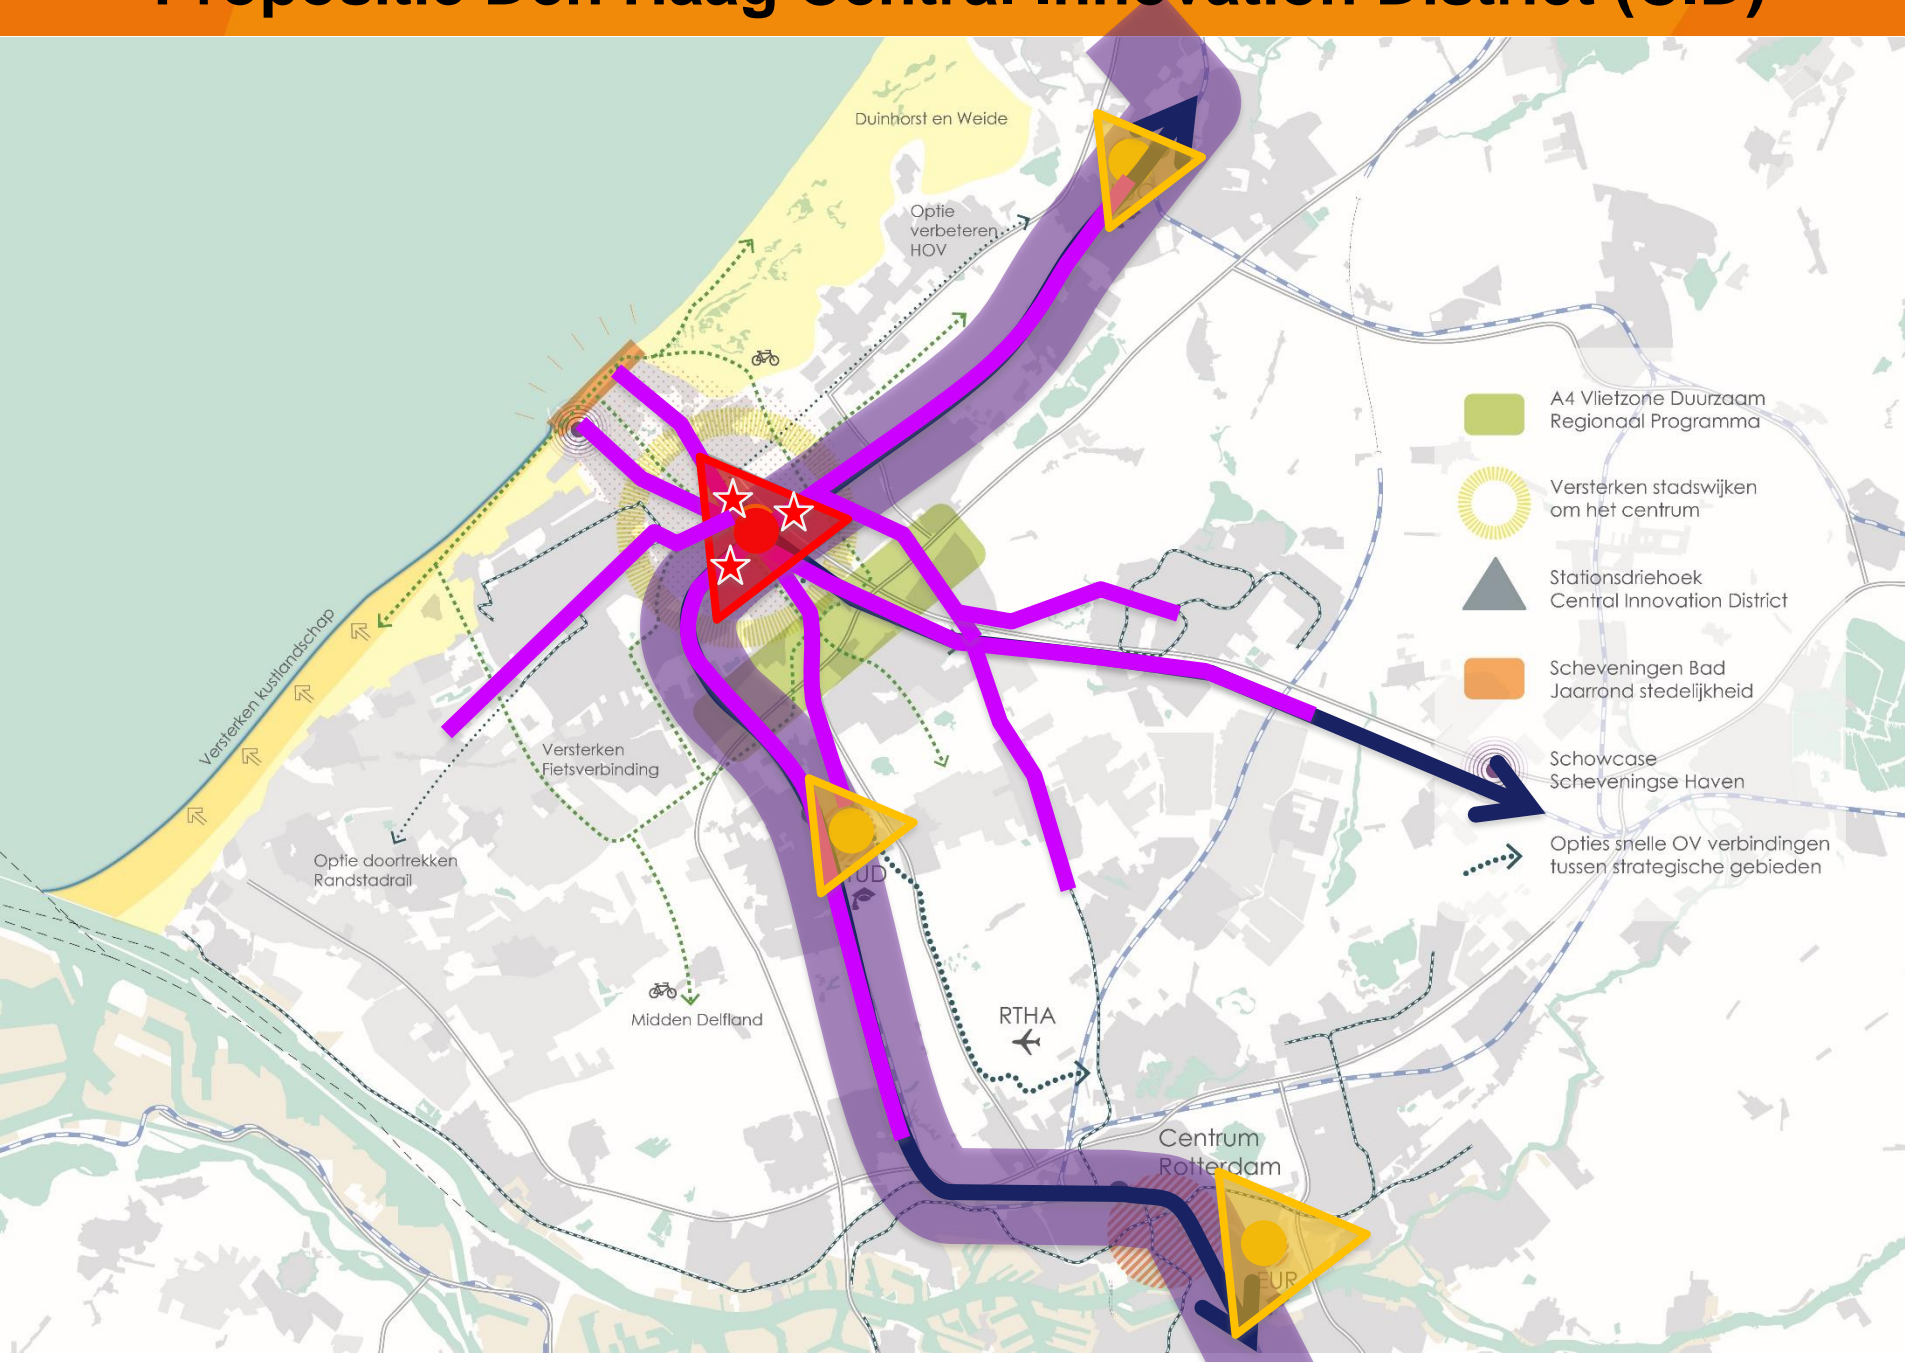

Propositie Den Haag Central Innovation District (CID)