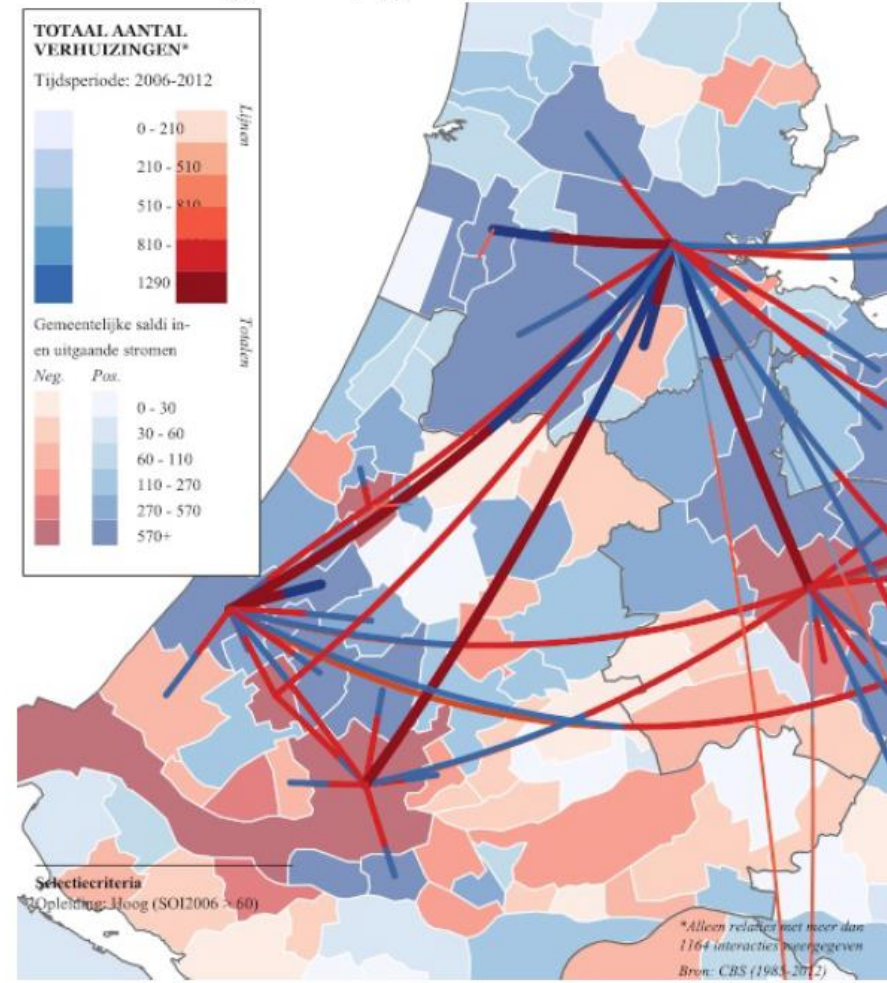

Den Haag

Den Haag – stad in transitie

Haagse Vastgoed Societeit 28 05 2016

Ik zie ...

Transitiepatronen

Demografische druk

Bestaande voorraad als drukvat

Banenpolarisatie in Den Haag

Krimpende werkgelegenheid

**20.000
banen in
6 jaar**

Stedelijk ecosysteem Randstad

Waar **18-29** jarigen voor kiezen

Waar **hoger opgeleiden** voor kiezen

Veerkracht Haagse Bevolking

Opgave: richt en versnel de transitie

- **Basis**

- Voortbouwen op **Haagse Kracht**
- Meebewegen op **energie in de stad**
- Uitbouwen synergie **metropool**

- **Richten: Handlingsperspectief**

- Drie agenda's: sociaal, economisch, ruimtelijk