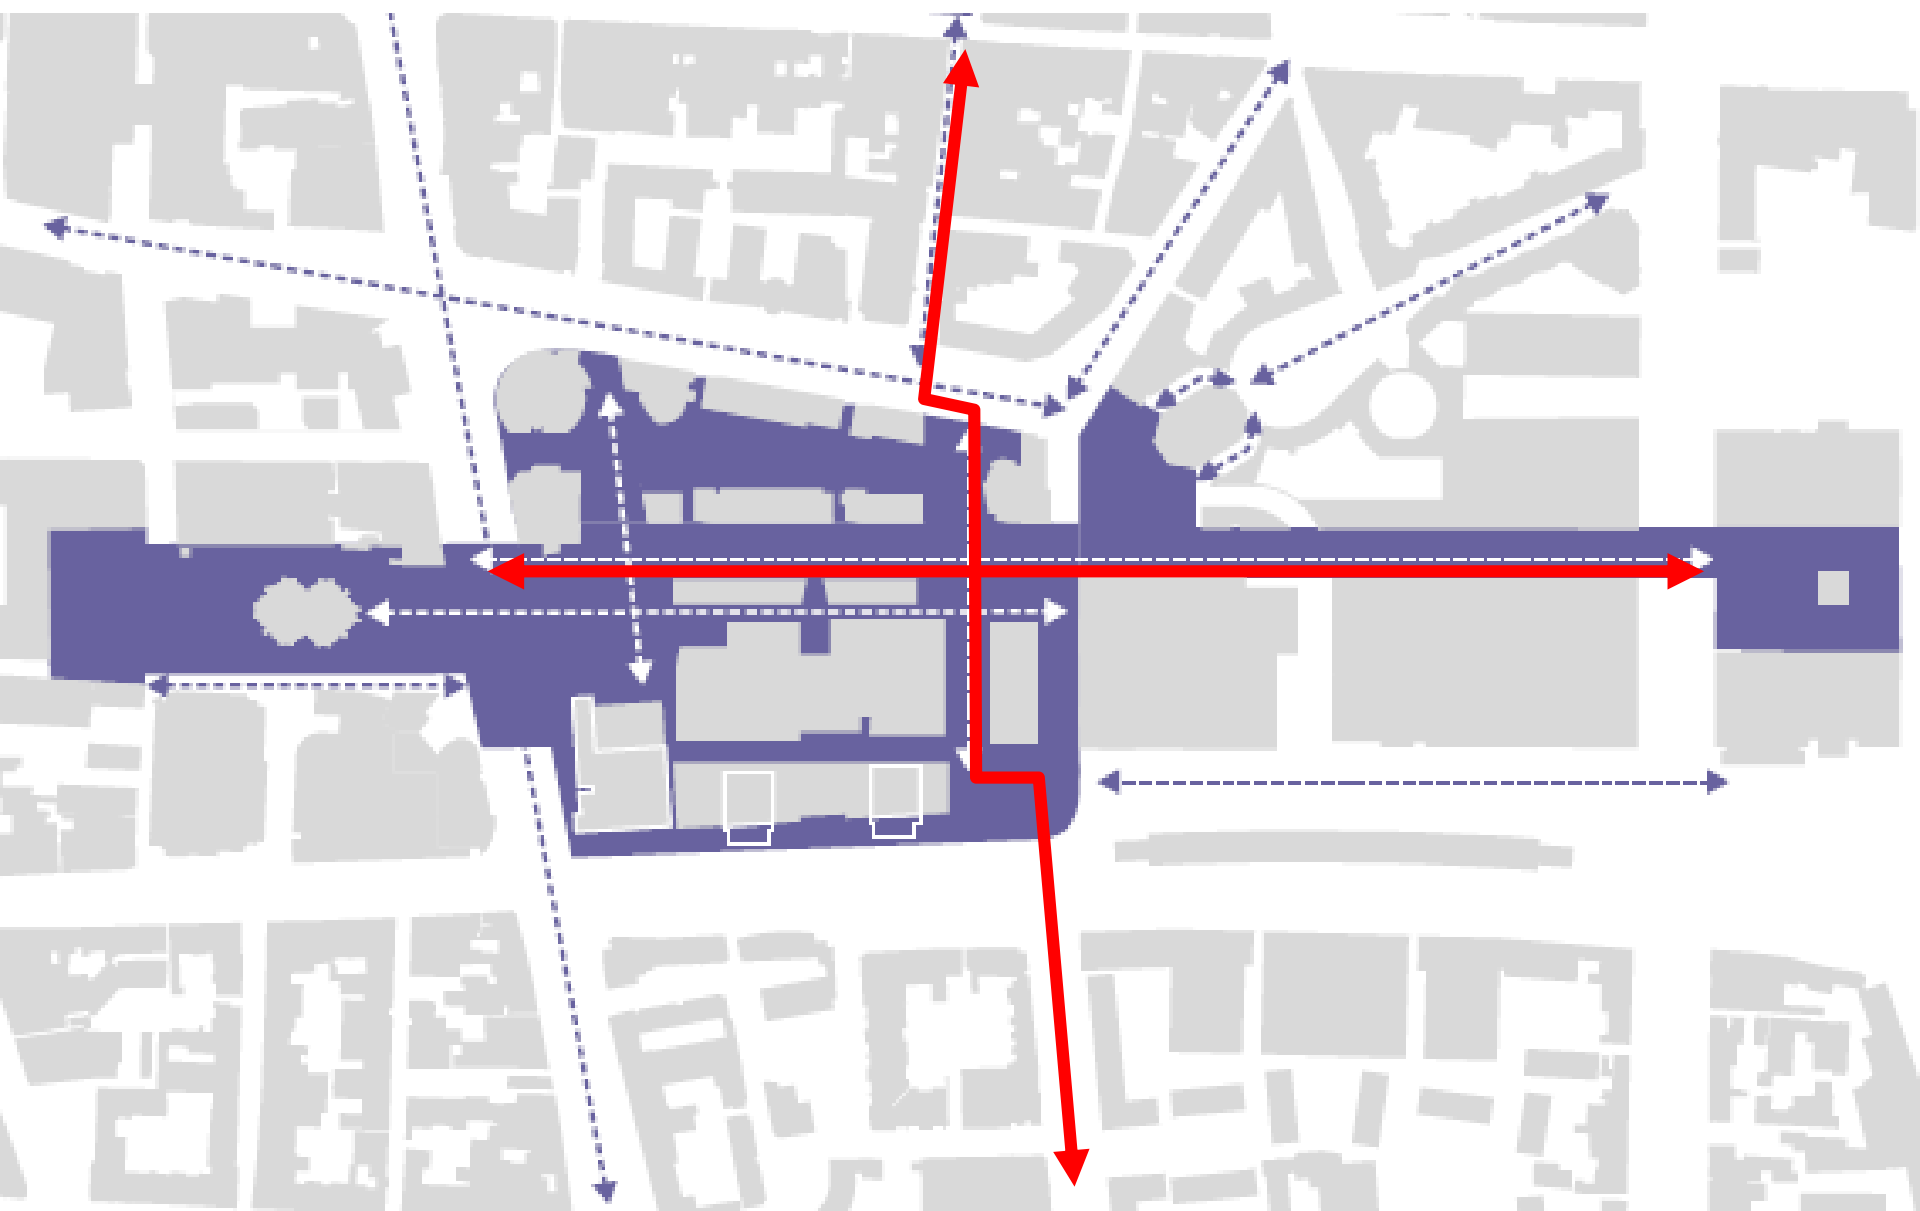

Excellente bereikbaarheid 200.000 reizigers per dag

CID-THE HAGUE

iversiteit Leiden en Delft

Historische binnenstad

Museum Kwartier

Binnenhof

Spuikwartier

Den Haag Centraal

CBD Beatrixkwartier

The Hague Security Delta

Station NOI

Binckhorst gemengd

stedelijk gebied

Creatieve industrie

Start-ups, pioniers

Campus HHS

Station HS

Laakhavens

Wagenstraat

1

2

new world
CAMPUS

Den Haag

in transitie