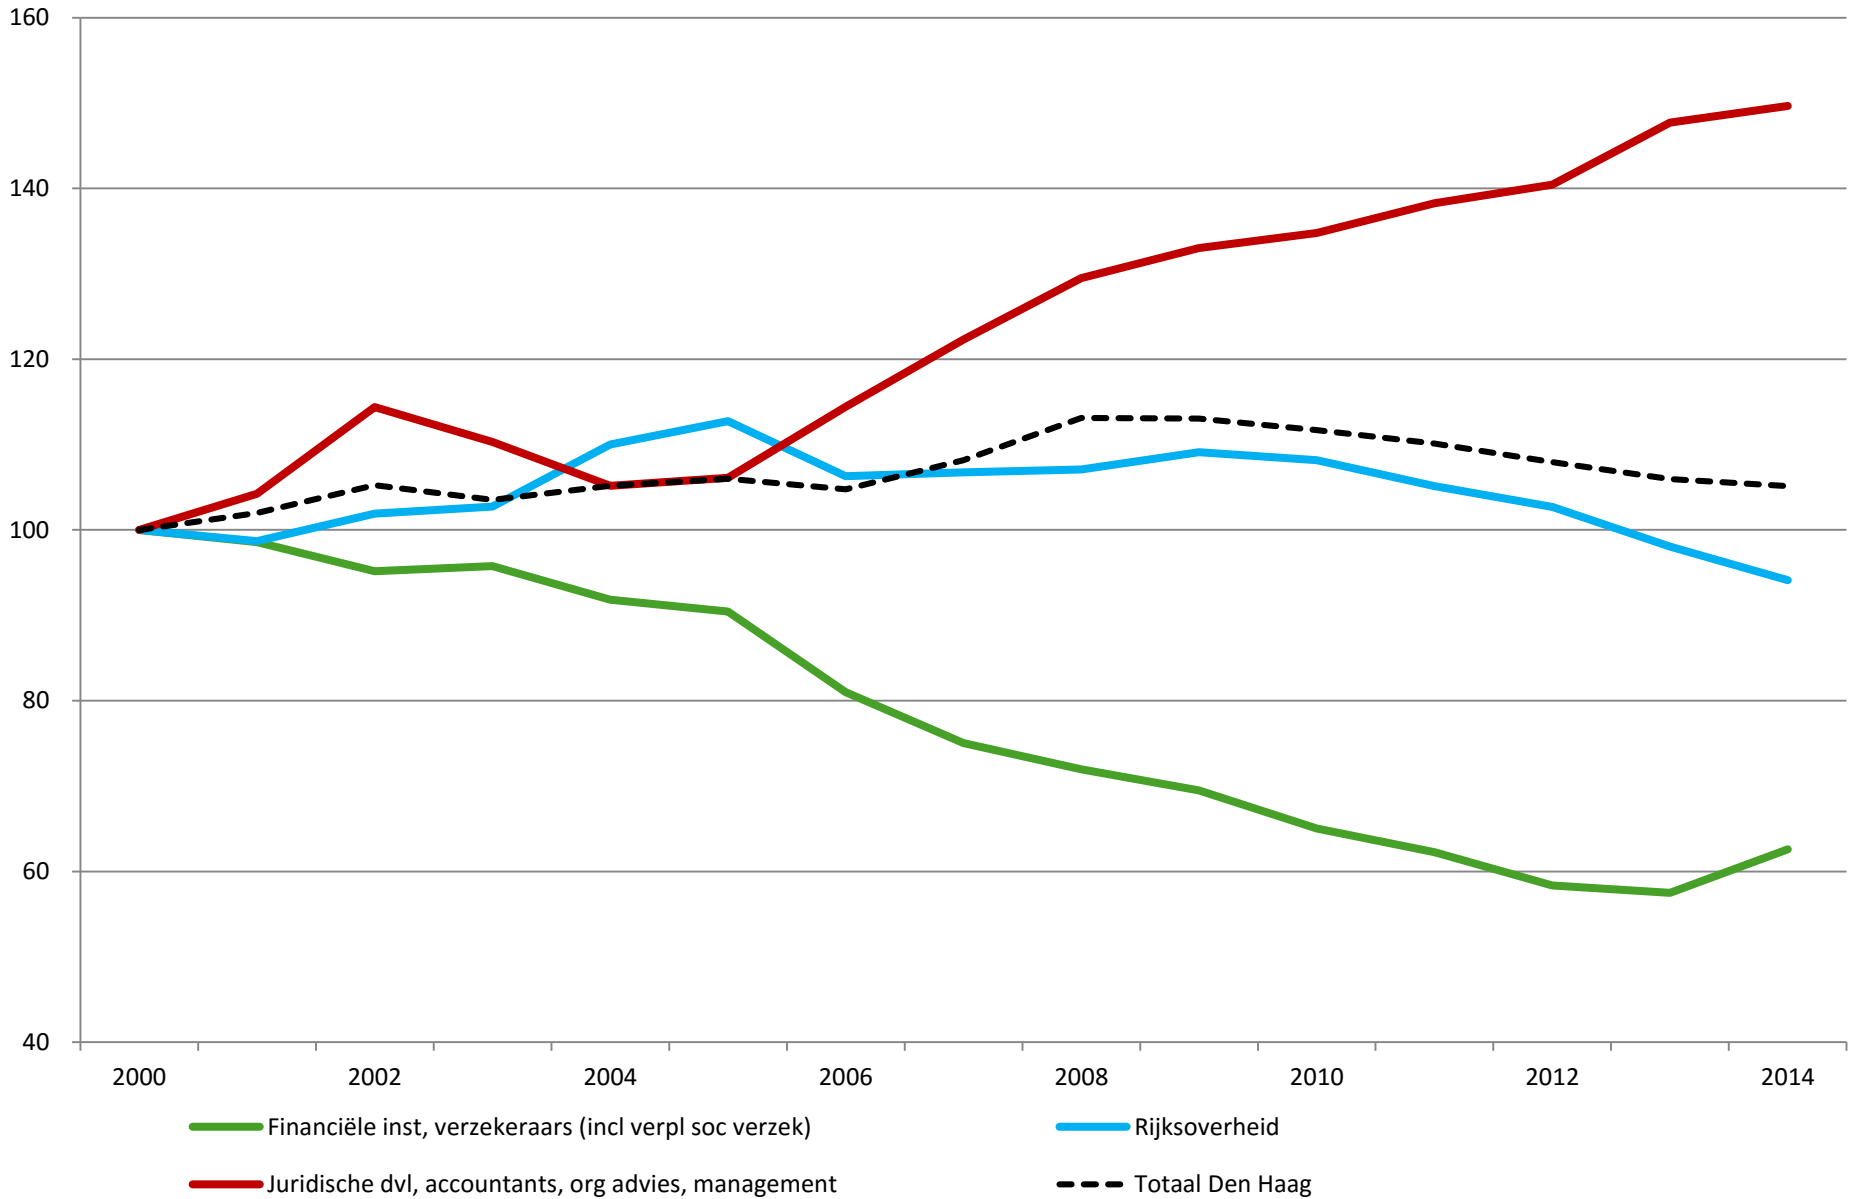

Den Haag

Den Haag – stad in transitie

Haagse Vastgoed Societeit 28 05 2016

Ik zie ...

Transitiepatronen

Demografische druk

Bestaande voorraad als drukvat

Banenpolarisatie in Den Haag

Krimpende werkgelegenheid

**20.000
banen in
6 jaar**

Stedelijk ecosysteem Randstad

Waar **18-29** jarigen voor kiezen

Waar **hoger opgeleiden** voor kiezen

Veerkracht Haagse Bevolking

Opgave: richt en versnel de transitie