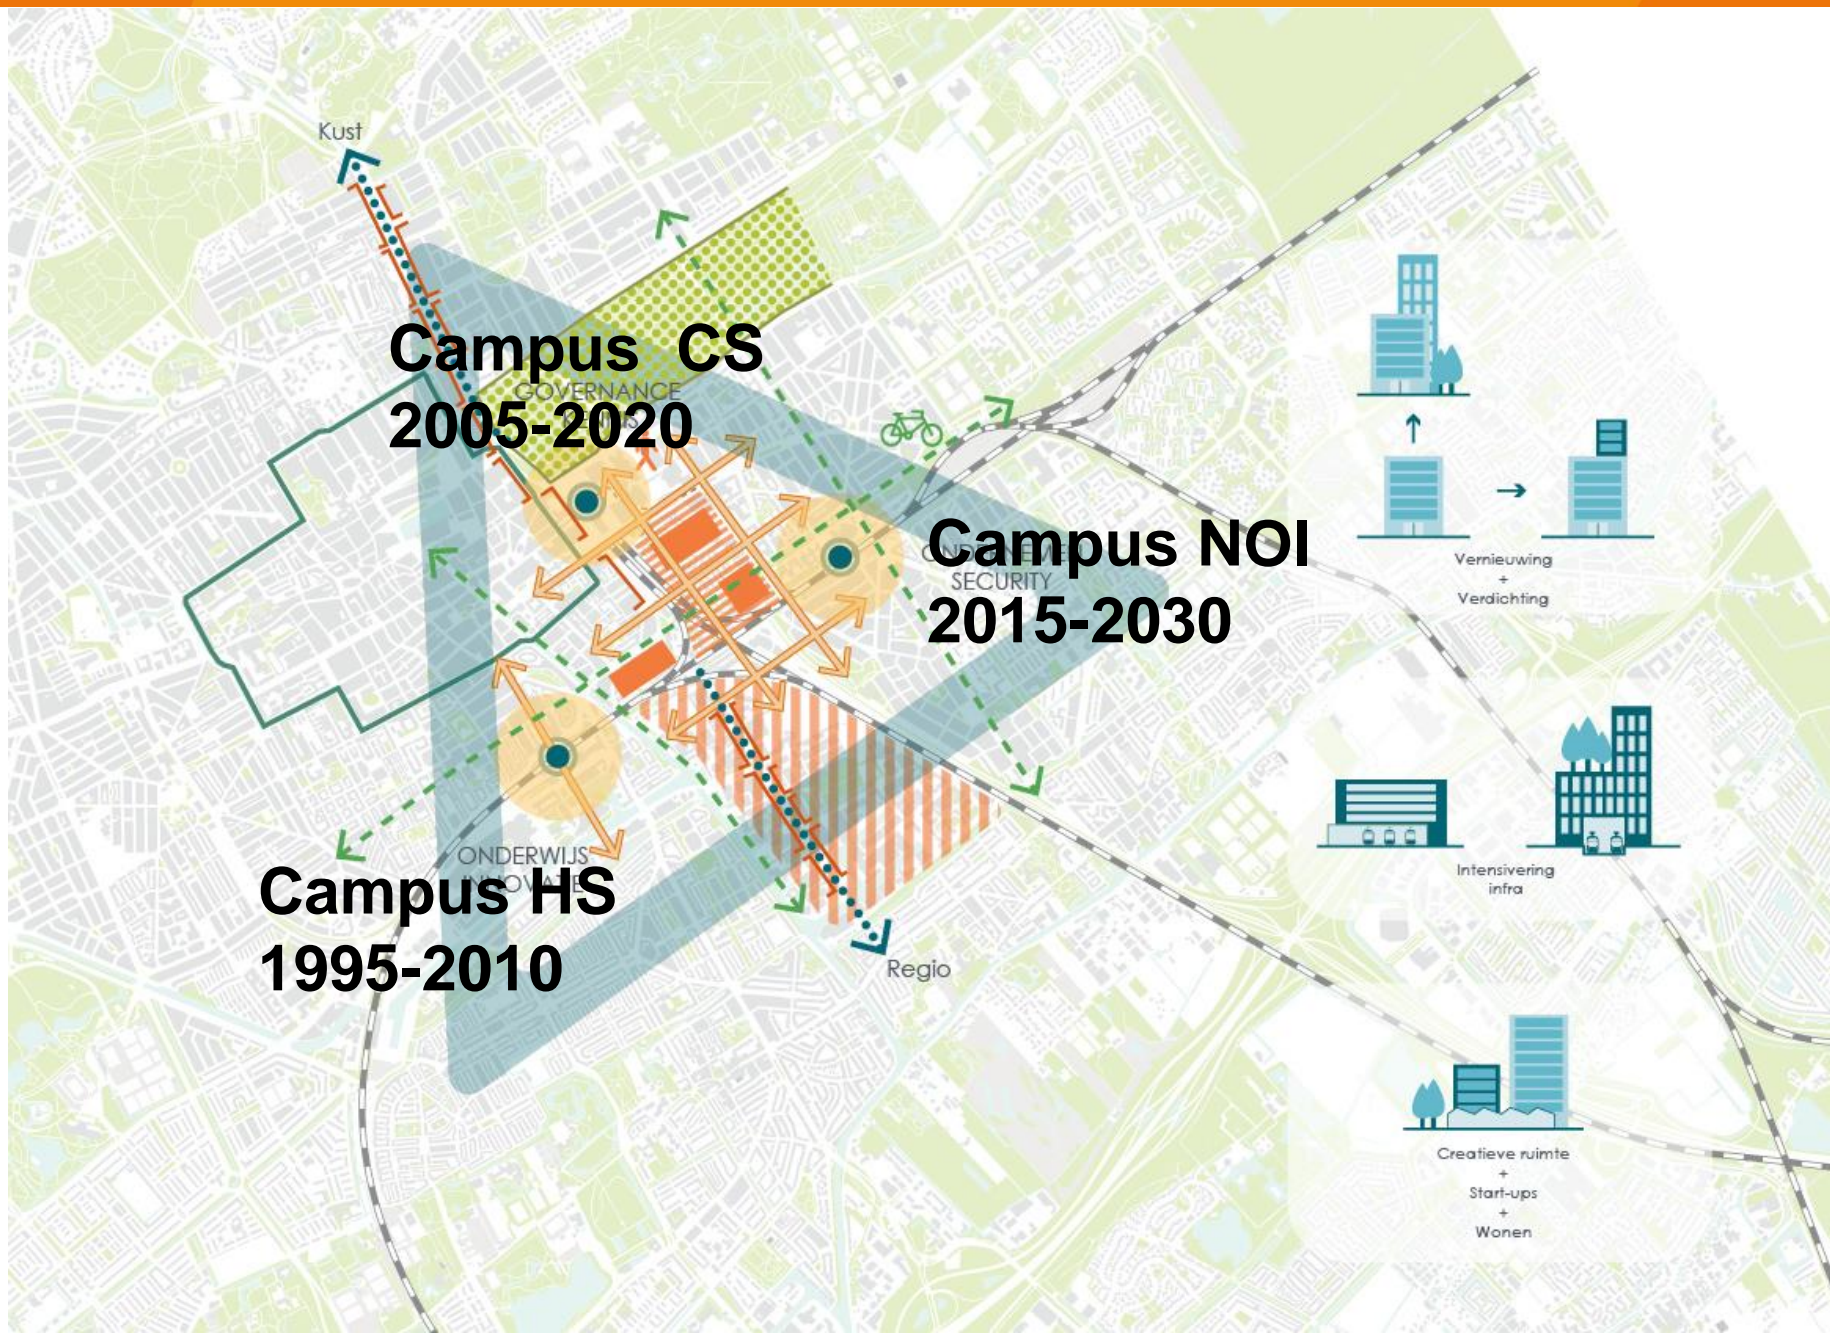

Propositie Den Haag Central Innovation District (CID)