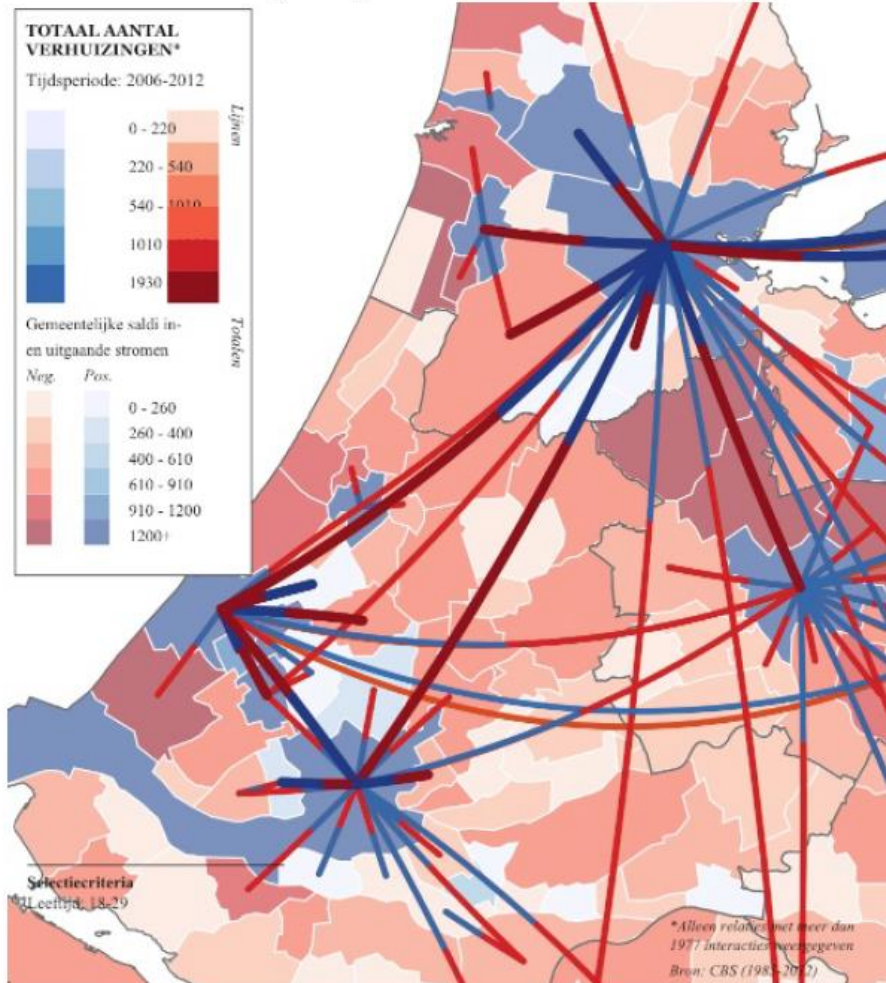

Den Haag

Den Haag – stad in transitie

Haagse Vastgoed Societeit 28 05 2016

Ik zie ...

Transitiepatronen

Demografische druk

Bestaande voorraad als drukvat

Banenpolarisatie in Den Haag

Krimpende werkgelegenheid

**20.000
banen in
6 jaar**

Stedelijk ecosysteem Randstad

Waar **18-29** jarigen voor kiezen

Waar **hoger opgeleiden** voor kiezen

Veerkracht Haagse Bevolking

Opgave: richt en versnel de transitie